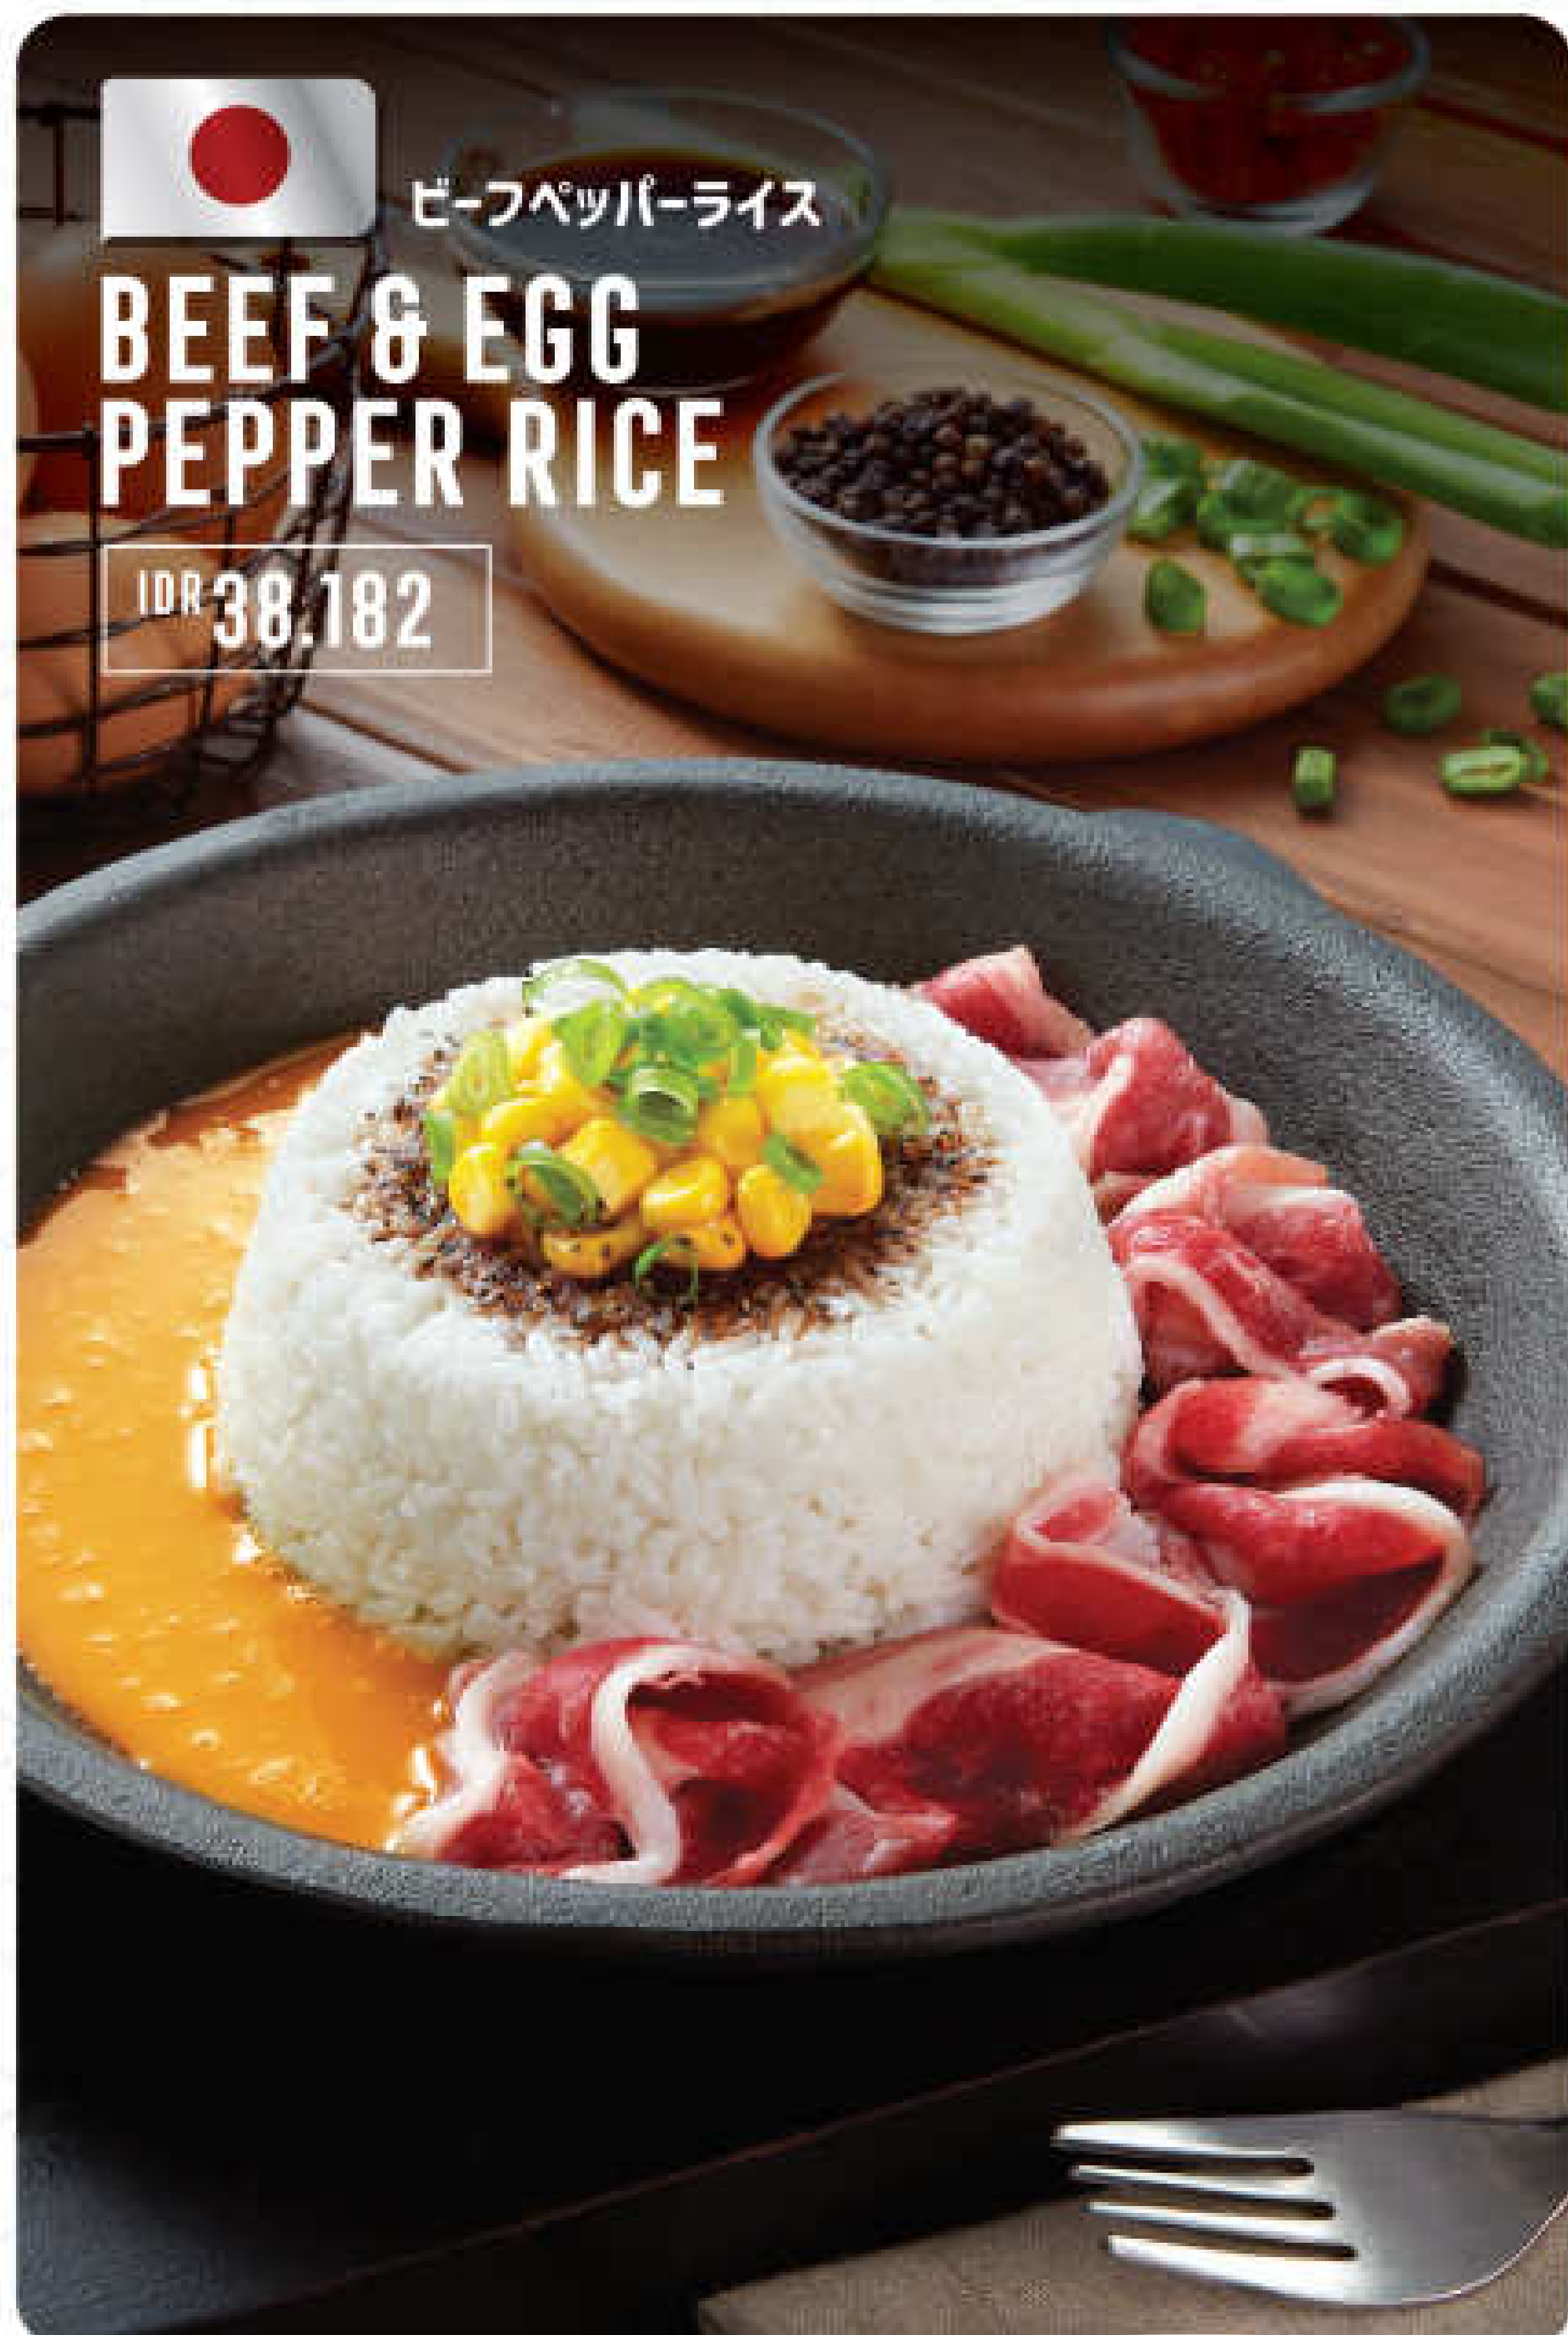

HOT PLATE RICE